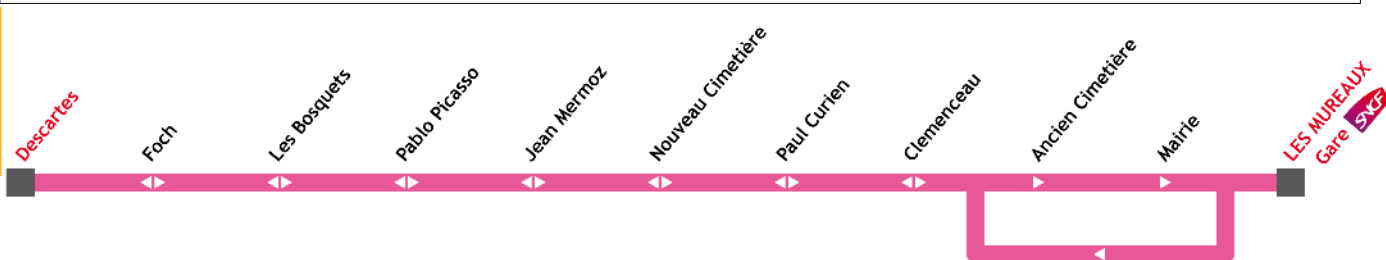

► le SAMEDI

Jours de fonctionnement	S											
LES MUREAUX SNCF	07:25	07:55	08:25	08:55	09:25	09:55	10:25	10:55	11:25	11:55	12:25	12:55
LES MUREAUX Cité Aubert	07:28	07:58	08:28	08:58	09:28	09:58	10:28	10:58	11:28	11:58	12:28	12:58
LES MUREAUX Jean Jaurès	07:30	08:00	08:30	09:00	09:30	10:00	10:30	11:00	11:30	12:00	12:30	13:00
LES MUREAUX Pieu	07:31	08:01	08:31	09:01	09:31	10:01	10:31	11:01	11:31	12:01	12:31	13:01
LES MUREAUX Tuilerie	07:32	08:02	08:32	09:02	09:32	10:02	10:32	11:02	11:32	12:02	12:32	13:02
LES MUREAUX Becquerel	07:33	08:03	08:33	09:03	09:33	10:03	10:33	11:03	11:33	12:03	12:33	13:03
LES MUREAUX Chappe	07:34	08:04	08:34	09:04	09:34	10:04	10:34	11:04	11:34	12:04	12:34	13:04
LES MUREAUX Denis Papin	07:35	08:05	08:35	09:05	09:35	10:05	10:35	11:05	11:35	12:05	12:35	13:05
LES MUREAUX Levassor	07:36	08:06	08:36	09:06	09:36	10:06	10:36	11:06	11:36	12:06	12:36	13:06
LES MUREAUX Descartes	07:37	08:07	08:37	09:07	09:37	10:07	10:37	11:07	11:37	12:07	12:37	13:07
Départs des trains pour PARIS	07:59	08:29	08:59	09:29	09:59	10:29	10:59	11:29	11:59	12:29	12:59	13:29

Pour venir, l'après-midi > Bus - Ligne 6 : Gare SNCF Les Mureaux vers Paintball Park8, descendre à l'arrêt Descartes

► du LUNDI au VENDREDI

Jours de fonctionnement	LàV																		
Arrivées des trains de PARIS	12:59	13:29	13:59	14:29	14:59	15:29	15:59		16:29	16:59	17:16	17:37	17:57	18:16	18:37	18:57	19:30	19:57	20:29
Arrivées des trains de MANTES	12:59	13:29	13:59	14:29	14:59	15:29	15:59		16:29	16:59		17:29	17:59		18:29	18:59	19:29	19:59	20:29
LES MUREAUX SNCF	13:05	13:35	14:05	14:35	15:05	15:35	16:05	16:25	16:45	17:05	17:20	17:40	18:05	18:20	18:40	19:05	19:35	20:05	20:35
LES MUREAUX Gros Murs	13:08	13:38	14:08	14:38	15:08	15:38	16:08	16:28	16:48	17:08	17:23	17:43	18:08	18:23	18:43	19:08	19:38	20:08	20:38
LES MUREAUX Clémenceau	13:09	13:39	14:09	14:39	15:09	15:39	16:09	16:29	16:49	17:09	17:24	17:44	18:09	18:24	18:44	19:09	19:39	20:09	20:39
LES MUREAUX Paul Curien	13:11	13:41	14:11	14:41	15:11	15:41	16:11	16:31	16:51	17:11	17:26	17:46	18:11	18:26	18:46	19:11	19:41	20:11	20:41
LES MUREAUX Nouveau Cimetière	13:13	13:43	14:13	14:43	15:13	15:43	16:13	16:33	16:53	17:13	17:28	17:48	18:13	18:28	18:48	19:13	19:43	20:13	20:43
LES MUREAUX Jean Mermoz	13:14	13:44	14:14	14:44	15:14	15:44	16:14	16:34	16:54	17:14	17:29	17:49	18:14	18:29	18:49	19:14	19:44	20:14	20:44
LES MUREAUX Pablo Picasso	13:15	13:45	14:15	14:45	15:15	15:45	16:15	16:35	16:55	17:15	17:30	17:50	18:15	18:30	18:50	19:15	19:45	20:15	20:45
LES MUREAUX Les Bosquets	13:16	13:46	14:16	14:46	15:16	15:46	16:16	16:36	16:56	17:16	17:31	17:51	18:16	18:31	18:51	19:16	19:46	20:16	20:46
LES MUREAUX Foch	13:17	13:47	14:17	14:47	15:17	15:47	16:17	16:37	16:57	17:17	17:32	17:52	18:17	18:32	18:52	19:17	19:47	20:17	20:47
LES MUREAUX Descartes	13:18	13:48	14:18	14:48	15:18	15:48	16:18	16:38	16:58	17:18	17:33	17:53	18:18	18:33	18:53	19:18	19:48	20:18	20:48