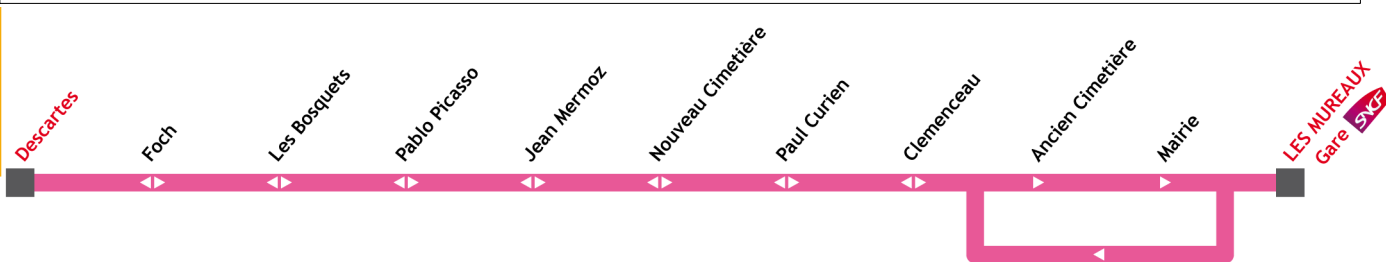

le SAMEDI

Jours de fonctionnement	S											
LES MUREAUX SNCF	07:25	07:55	08:25	08:55	09:25	09:55	10:25	10:55	11:25	11:55	12:25	12:55
LES MUREAUX Cité Aubert	07:28	07:58	08:28	08:58	09:28	09:58	10:28	10:58	11:28	11:58	12:28	12:58
LES MUREAUX Jean Jaurès	07:30	08:00	08:30	09:00	09:30	10:00	10:30	11:00	11:30	12:00	12:30	13:00
LES MUREAUX Pieu	07:31	08:01	08:31	09:01	09:31	10:01	10:31	11:01	11:31	12:01	12:31	13:01
LES MUREAUX Tuilerie	07:32	08:02	08:32	09:02	09:32	10:02	10:32	11:02	11:32	12:02	12:32	13:02
LES MUREAUX Becquerel	07:33	08:03	08:33	09:03	09:33	10:03	10:33	11:03	11:33	12:03	12:33	13:03
LES MUREAUX Chappe	07:34	08:04	08:34	09:04	09:34	10:04	10:34	11:04	11:34	12:04	12:34	13:04
LES MUREAUX Denis Papin	07:35	08:05	08:35	09:05	09:35	10:05	10:35	11:05	11:35	12:05	12:35	13:05
LES MUREAUX Levassor	07:36	08:06	08:36	09:06	09:36	10:06	10:36	11:06	11:36	12:06	12:36	13:06
LES MUREAUX Descartes	07:37	08:07	08:37	09:07	09:37	10:07	10:37	11:07	11:37	12:07	12:37	13:07
Départs des trains pour PARIS	07:59	08:29	08:59	09:29	09:59	10:29	10:59	11:29	11:59	12:29	12:59	13:29

Pour venir, l'après-midi > Bus - Ligne 6 : Gare SNCF Les Mureaux vers Paintball Park8, descendre à l'arrêt Descartes

du LUNDI au VENDREDI

Jours de fonctionnement	LàV																		
Arrivées des trains de PARIS	12:59	13:29	13:59	14:29	14:59	15:29	15:59		16:29	16:59	17:16	17:37	17:57	18:16	18:37	18:57	19:30	19:57	20:29
Arrivées des trains de MANTES	12:59	13:29	13:59	14:29	14:59	15:29	15:59		16:29	16:59		17:29	17:59		18:29	18:59	19:29	19:59	20:29
LES MUREAUX SNCF	13:05	13:35	14:05	14:35	15:05	15:35	16:05	16:25	16:45	17:05	17:20	17:40	18:05	18:20	18:40	19:05	19:35	20:05	20:35
LES MUREAUX Gros Murs	13:08	13:38	14:08	14:38	15:08	15:38	16:08	16:28	16:48	17:08	17:23	17:43	18:08	18:23	18:43	19:08	19:38	20:08	20:38
LES MUREAUX Clémenceau	13:09	13:39	14:09	14:39	15:09	15:39	16:09	16:29	16:49	17:09	17:24	17:44	18:09	18:24	18:44	19:09	19:39	20:09	20:39
LES MUREAUX Paul Curien	13:11	13:41	14:11	14:41	15:11	15:41	16:11	16:31	16:51	17:11	17:26	17:46	18:11	18:26	18:46	19:11	19:41	20:11	20:41
LES MUREAUX Nouveau Cimetière	13:13	13:43	14:13	14:43	15:13	15:43	16:13	16:33	16:53	17:13	17:28	17:48	18:13	18:28	18:48	19:13	19:43	20:13	20:43
LES MUREAUX Jean Mermoz	13:14	13:44	14:14	14:44	15:14	15:44	16:14	16:34	16:54	17:14	17:29	17:49	18:14	18:29	18:49	19:14	19:44	20:14	20:44
LES MUREAUX Pablo Picasso	13:15	13:45	14:15	14:45	15:15	15:45	16:15	16:35	16:55	17:15	17:30	17:50	18:15	18:30	18:50	19:15	19:45	20:15	20:45
LES MUREAUX Les Bosquets	13:16	13:46	14:16	14:46	15:16	15:46	16:16	16:36	16:56	17:16	17:31	17:51	18:16	18:31	18:51	19:16	19:46	20:16	20:46
LES MUREAUX Foch	13:17	13:47	14:17	14:47	15:17	15:47	16:17	16:37	16:57	17:17	17:32	17:52	18:17	18:32	18:52	19:17	19:47	20:17	20:47
LES MUREAUX Descartes	13:18	13:48	14:18	14:48	15:18	15:48	16:18	16:38	16:58	17:18	17:33	17:53	18:18	18:33	18:53	19:18	19:48	20:18	20:48